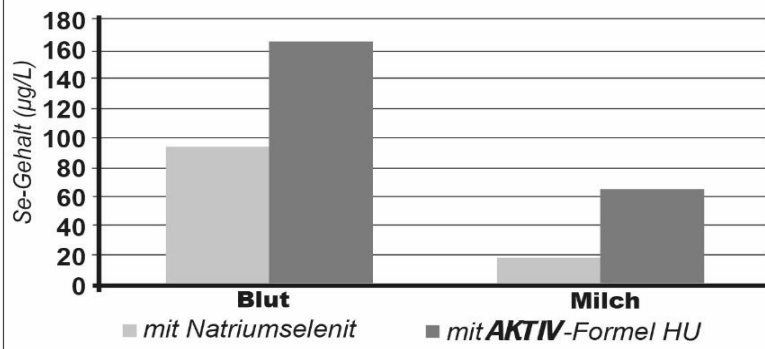

### Additives per kg

Vitamin E 15.000 mg

Selenium organic 50 mg

### Recommended use

30 - 80 g / per animal per day

**Einfluss von *AKTIV*-Formel HU auf den Se-Gehalt in Blut und Milch von Kühen**

pastus<sup>+</sup> AMA-Gütesiegel tauglich